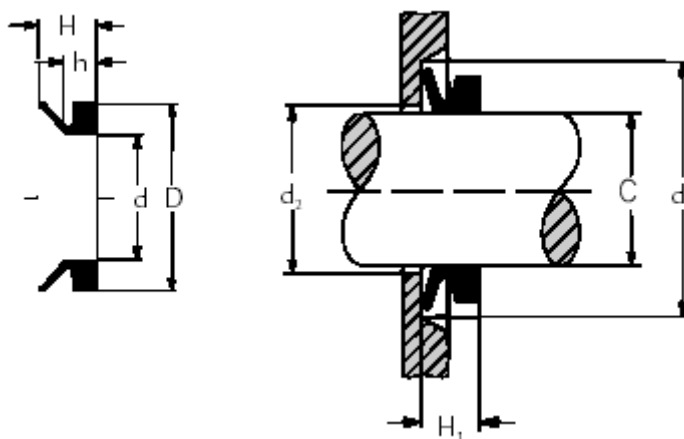

# Data Sheet

Article number: 17950060

Description: KLEE V-ring VA 50-60 NBR 60

## Measures

$C = 58-63$

$d = 54$

$D = 64.0$

$d1 = C+15$

$d2 = C+3$

$h = 5.5$

$H = 9.0$